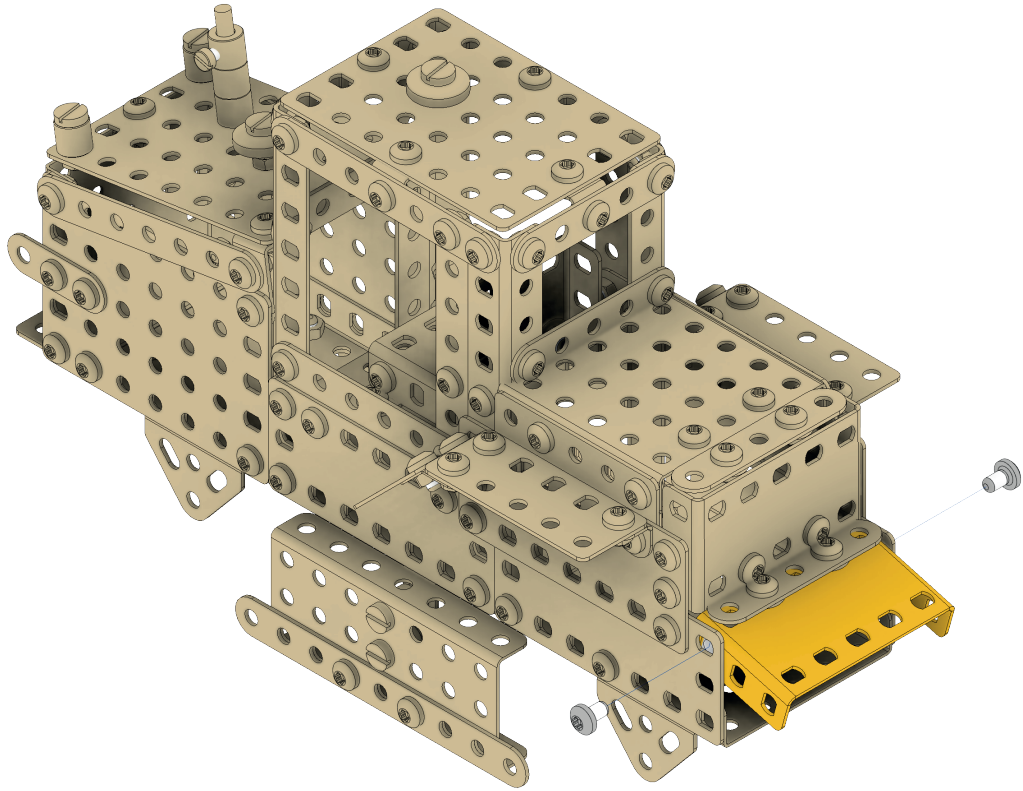

1:1 3064

8x 8x 4x 2x 2x 1x

1:1 1061 1052

MERKUR KOLEKCE

KOMBAJN / HARVESTER

age/věk:5+
parts/díly: 727
weight/váha:2.1 kg

PONORKA / SUBMARINE

age/věk:7+
parts/díly: 658
weight/váha:1.5 kg

ROLBA / SNOW CAT

age/věk:5+
parts/díly: 642
weight/váha:1.6 kg

Všechny stavebnice najdeš u nás na e-shopu

All kits are available in our e-shop • Alle Kits sind in unserem E-Shop erhältlich • Tous les kits sont disponibles dans notre e-shop • Todos los kits están disponibles en nuestra e-shop • Tutti i kit sono disponibili nel nostro e-shop • Všetky súbavy sú k dispozícii v našom e-shope • Wszystkie zestawy są dostępne w naszym sklepie internetowym • Vsi kompleti so na voljo v naši e-trgovini • Minden készlet elérhető webáruházunkban • Alle kits zijn verkrijgbaar in onze e-shop • Svi kompleti dostupni su u našoj e-trgovini • Всички комплекти са налични в нашия електронен магазин • Toate kiturile sunt disponibile în e-shop-ul nostru • Все наборы можно приобрести в нашем интернет-магазине