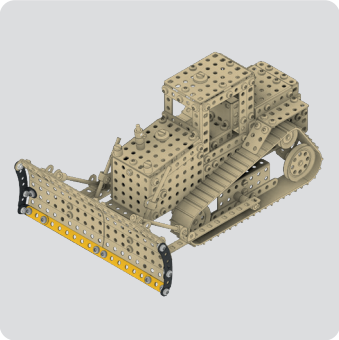

1:1 3064

8x 8x 4x 2x 2x 1x

1:1 1061 1052

MERKUR KOLEKCE

KOMBAJN / HARVESTER

age/věk:5+
parts/díly: 727
weight/váha:2.1 kg

PONORKA / SUBMARINE

age/věk:7+
parts/díly: 658
weight/váha:1.5 kg

ROLBA / SNOW CAT

age/věk:5+
parts/díly: 642
weight/váha:1.6 kg

Všechny stavebnice najdeš u nás na e-shopu

All kits are available in our e-shop • Alle Kits sind in unserem E-Shop erhältlich • Tous les kits sont disponibles dans notre e-shop • Todos los kits están disponibles en nuestra e-shop • Tutti i kit sono disponibili nel nostro e-shop • Všetky súbavy sú k dispozícii v našom e-shope • Wszystkie zestawy są dostępne w naszym sklepie internetowym • Vsi kompleti so na voljo v naši e-trgovini • Minden készlet elérhető webáruházunkban • Alle kits zijn verkrijgbaar in onze e-shop • Svi kompleti dostupni su u našoj e-trgovini • Всички комплекти са налични в нашия електронен магазин • Toate kiturile sunt disponibile în e-shop-ul nostru • Все наборы можно приобрести в нашем интернет-магазине