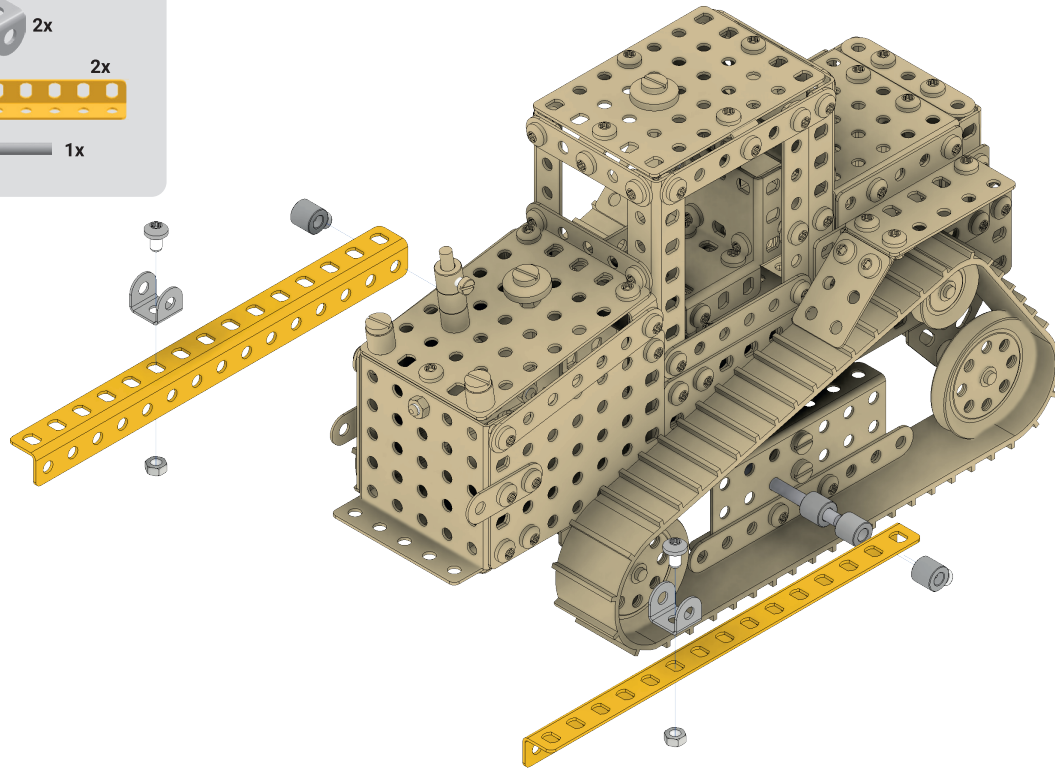

1:1 3064

8x 8x 4x 2x 2x 1x

1:1 1061 1052

MERKUR KOLEKCE

KOMBAJN / HARVESTER

age/věk:5+
parts/díly: 727
weight/váha:2.1 kg

PONORKA / SUBMARINE

age/věk:7+
parts/díly: 658
weight/váha:1.5 kg

ROLBA / SNOW CAT

age/věk:5+
parts/díly: 642
weight/váha:1.6 kg

Všechny stavebnice najdeš u nás na e-shopu

All kits are available in our e-shop • Alle Kits sind in unserem E-Shop erhältlich • Tous les kits sont disponibles dans notre e-shop • Todos los kits están disponibles en nuestra e-shop • Tutti i kit sono disponibili nel nostro e-shop • Všetky súbavy sú k dispozícii v našom e-shope • Wszystkie zestawy są dostępne w naszym sklepie internetowym • Vsi kompleti so na voljo v naši e-trgovini • Minden készlet elérhető webáruházunkban • Alle kits zijn verkrijgbaar in onze e-shop • Svi kompleti dostupni su u našoj e-trgovini • Всички комплекти са налични в нашия електронен магазин • Toate kiturile sunt disponibile în e-shop-ul nostru • Все наборы можно приобрести в нашем интернет-магазине