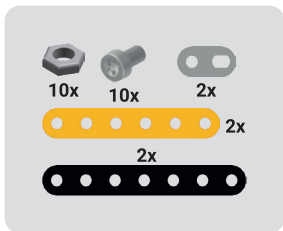

1.50 KG

535 KS

5+

6063

(EN) Colour and the model may differ slightly from the products represented here. Changes in bolt type reserved. **(CS)** Barvy, velikost a vzhled výrobku se mohou lišit oproti uvedeným fotografiím. Změny typu šroubů vyhrazeny. **(DE)** Farben, Größe und Aussehen des Produkts können sich von der auf der Abbildung dargestellten Illustrierung unterscheiden. Änderungen des Schraubentyps vorbehalten. **(FR)** Les couleurs, la taille ainsi que l'apparence du produit peuvent changer par rapport à l'image. Changements dans le type de boulon réservés. **(ES)** El color, el tamaño y la apariencia del producto pueden variar de la ilustración mostrada en la imagen. Reservado el derecho a modificar el tipo de tornillo. **(IT)** I colori, le dimensioni e l'aspetto finale del prodotto possono non corrispondere alle illustrazioni riportate nella figura. Modifiche del tipo di bullone riservate. **(SK)** Farby, veľkosť a vzhľad výrobku sa môžu líšiť oproti uvedeným fotografiám. Zmeny typu skrutky vyhradené. **(PL)** Kolory, wielkość i wygląd wyrobu mogą się różnić od ilustracji przedstawionej na fotografiach. Zmiany typu śruby zastrzeżone. **(SL)** Barve, velikost in videz izdelka se lahko razlikujejo od ilustracije, navedene na sliki. Spremembe tipa vijaka so pridržane. **(HU)** A termék szín, méret és küllem kivételézésé az ábrán megjelölt szemléltető képétől eltérő lehet. A csavar típusának változása fenntartva. **(NL)** De kleuren, de grootte en het uiterlijk van de producten kunnen van de illustraties op de afbeeldingen afwijken. Wijzigingen in het type bout voorbehouden. **(HR)** Boje, veličina i izgled proizvoda se mogu razlikovati u odnosu na ilustracije navedene na slici. Promjene tipa vijaka podložne su promjenama. **(BG)** Цветовете, размерите и изгледът на изделието могат да се различават от илюстрацията посочена върху картинката. Промените в типа на болтовете са запазени. **(RO)** Culoarea, mărimea și aspectul produsului se pot deosebi față de ceea ce este prezentat pe imagine. Modificări ale tipului de bolt rezervate. **(RU)** Цвета, размер и вид изделия могут отличаться от иллюстрации, показанной на рисунке. Изменения в типе болтов зарезервированы.