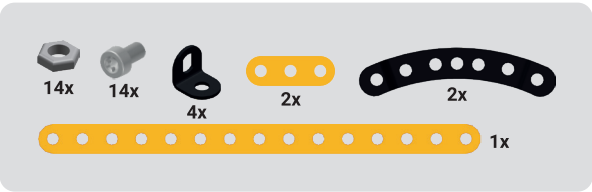

1:1 3064

8x 8x 4x 2x 2x 1x

1:1 1061 1052

MERKUR KOLEKCE

KOMBAJN / HARVESTER

age/věk:5+
parts/díly: 727
weight/váha:2.1 kg

PONORKA / SUBMARINE

age/věk:7+
parts/díly: 658
weight/váha:1.5 kg

ROLBA / SNOW CAT

age/věk:5+
parts/díly: 642
weight/váha:1.6 kg

Všechny stavebnice najdeš u nás na e-shopu

All kits are available in our e-shop • Alle Kits sind in unserem E-Shop erhältlich • Tous les kits sont disponibles dans notre e-shop • Todos los kits están disponibles en nuestra e-shop • Tutti i kit sono disponibili nel nostro e-shop • Všetky súbavy sú k dispozícii v našom e-shope • Wszystkie zestawy są dostępne w naszym sklepie internetowym • Vsi kompleti so na voljo v naši e-trgovini • Minden készlet elérhető webáruházunkban • Alle kits zijn verkrijgbaar in onze e-shop • Svi kompleti dostupni su u našoj e-trgovini • Всички комплекти са налични в нашия електронен магазин • Toate kiturile sunt disponibile în e-shop-ul nostru • Все наборы можно приобрести в нашем интернет-магазине