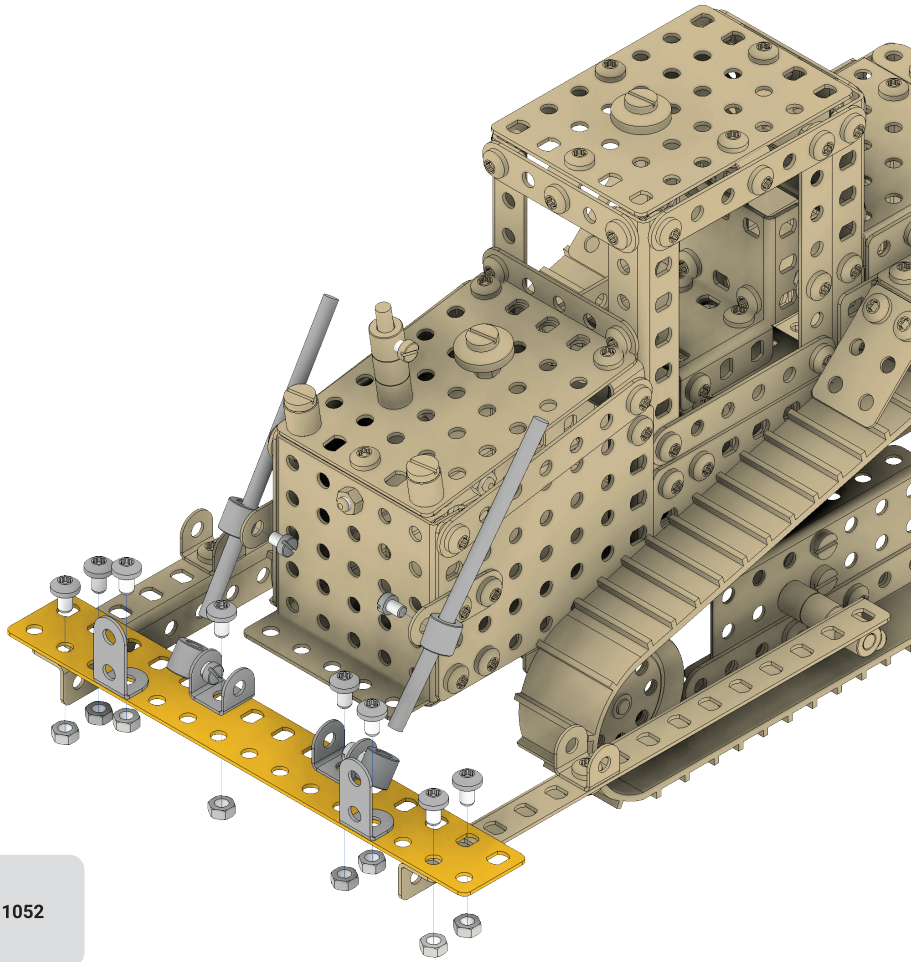

1:1 3064

8x 8x 4x 2x 2x 1x

1:1 1061 1052

MERKUR KOLEKCE

KOMBAJN / HARVESTER

age/věk:5+
parts/díly: 727
weight/váha:2.1 kg

PONORKA / SUBMARINE

age/věk:7+
parts/díly: 658
weight/váha:1.5 kg

ROLBA / SNOW CAT

age/věk:5+
parts/díly: 642
weight/váha:1.6 kg

Všechny stavebnice najdeš u nás na e-shopu

All kits are available in our e-shop • Alle Kits sind in unserem E-Shop erhältlich • Tous les kits sont disponibles dans notre e-shop • Todos los kits están disponibles en nuestra e-shop • Tutti i kit sono disponibili nel nostro e-shop • Všetky súbavy sú k dispozícii v našom e-shope • Wszystkie zestawy są dostępne w naszym sklepie internetowym • Vsi kompleti so na voljo v naši e-trgovini • Minden készlet elérhető webáruházunkban • Alle kits zijn verkrijgbaar in onze e-shop • Svi kompleti dostupni su u našoj e-trgovini • Всички комплекти са налични в нашия електронен магазин • Toate kiturile sunt disponibile în e-shop-ul nostru • Все наборы можно приобрести в нашем интернет-магазине