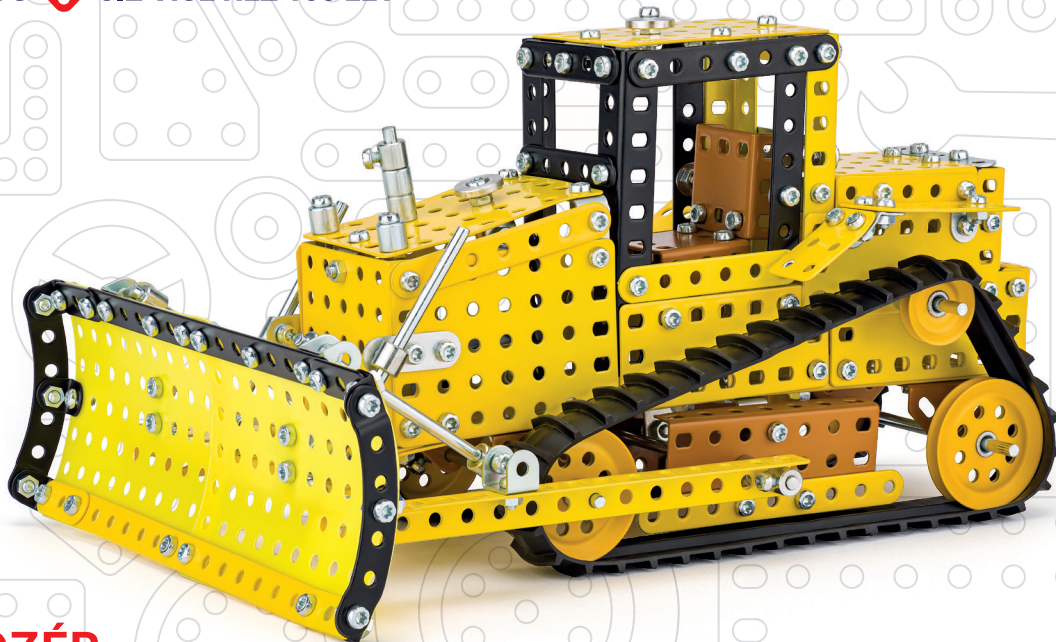

MERKUR

STAVÍME S  JIŽ VÍCE NEŽ 100 LET

BULDOZÉR MANUÁL

BULLDOZER • BULLDOZER • BULLDOZER • BULLDOZER • BULLDOZER • BULLDOZÉR • BULLDOZER • BULLDOZER •
BULDÓZER • BULLDOZER • DOZER • БУЛДОЗЕР • BULLDOZER • БУЛЬДОЗЕР

1:1 3064

8x 8x 4x 2x 2x 1x

1:1 1061 1052

MERKUR KOLEKCE

KOMBAJN / HARVESTER

age/věk:5+
parts/díly: 727
weight/váha:2.1 kg

PONORKA / SUBMARINE

age/věk:7+
parts/díly: 658
weight/váha:1.5 kg

ROLBA / SNOW CAT

age/věk:5+
parts/díly: 642
weight/váha:1.6 kg

Všechny stavebnice najdeš u nás na e-shopu

All kits are available in our e-shop • Alle Kits sind in unserem E-Shop erhältlich • Tous les kits sont disponibles dans notre e-shop • Todos los kits están disponibles en nuestra e-shop • Tutti i kit sono disponibili nel nostro e-shop • Všetky súbavy sú k dispozícii v našom e-shope • Wszystkie zestawy są dostępne w naszym sklepie internetowym • Vsi kompleti so na voljo v naši e-trgovini • Minden készlet elérhető webáruházunkban • Alle kits zijn verkrijgbaar in onze e-shop • Svi kompleti dostupni su u našoj e-trgovini • Всички комплекти са налични в нашия електронен магазин • Toate kiturile sunt disponibile în e-shop-ul nostru • Все наборы можно приобрести в нашем интернет-магазине