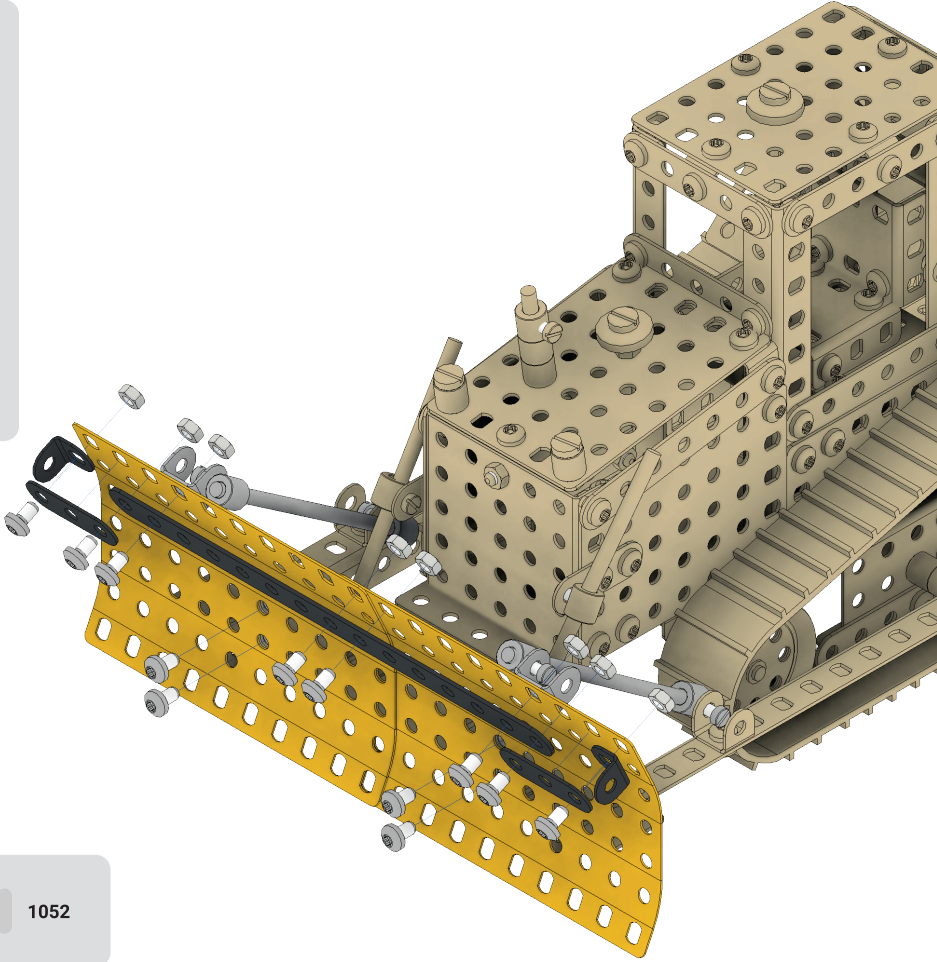

1:1 3064

8x 8x 4x 2x 2x 1x

1:1 1061 1052

MERKUR KOLEKCE

KOMBAJN / HARVESTER

age/věk:5+
parts/díly: 727
weight/váha:2.1 kg

PONORKA / SUBMARINE

age/věk:7+
parts/díly: 658
weight/váha:1.5 kg

ROLBA / SNOW CAT

age/věk:5+
parts/díly: 642
weight/váha:1.6 kg

Všechny stavebnice najdeš u nás na e-shopu

All kits are available in our e-shop • Alle Kits sind in unserem E-Shop erhältlich • Tous les kits sont disponibles dans notre e-shop • Todos los kits están disponibles en nuestra e-shop • Tutti i kit sono disponibili nel nostro e-shop • Všetky súbavy sú k dispozícii v našom e-shope • Wszystkie zestawy są dostępne w naszym sklepie internetowym • Vsi kompleti so na voljo v naši e-trgovini • Minden készlet elérhető webáruházunkban • Alle kits zijn verkrijgbaar in onze e-shop • Svi kompleti dostupni su u našoj e-trgovini • Всички комплекти са налични в нашия електронен магазин • Toate kiturile sunt disponibile în e-shop-ul nostru • Все наборы можно приобрести в нашем интернет-магазине