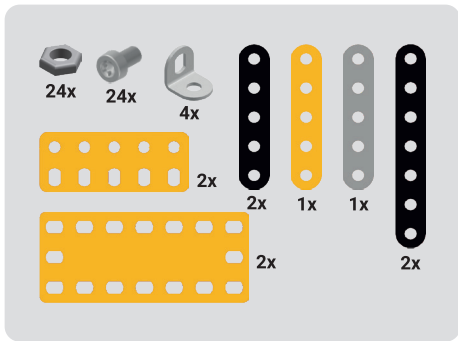

1.50 KG

535 KS

5+

6063

(EN) Colour and the model may differ slightly from the products represented here. Changes in bolt type reserved. **(CS)** Barvy, velikost a vzhled výrobku se mohou lišit oproti uvedeným fotografiím. Změny typu šroubů vyhrazeny. **(DE)** Farben, Größe und Aussehen des Produkts können sich von der auf der Abbildung dargestellten Illustrierung unterscheiden. Änderungen des Schraubentyps vorbehalten. **(FR)** Les couleurs, la taille ainsi que l'apparence du produit peuvent changer par rapport à l'image. Changements dans le type de boulon réservés. **(ES)** El color, el tamaño y la apariencia del producto pueden variar de la ilustración mostrada en la imagen. Reservado el derecho a modificar el tipo de tornillo. **(IT)** I colori, le dimensioni e l'aspetto finale del prodotto possono non corrispondere alle illustrazioni riportate nella figura. Modifiche del tipo di bullone riservate. **(SK)** Farby, veľkosť a vzhľad výrobku sa môžu líšiť oproti uvedeným fotografiám. Zmeny typu skrutky vyhradené. **(PL)** Kolory, wielkość i wygląd wyrobu mogą się różnić od ilustracji przedstawionej na fotografiach. Zmiany typu śruby zastrzeżone. **(SL)** Barve, velikost in videz izdelka se lahko razlikujejo od ilustracije, navedene na sliki. Spremembe tipa vijaka so pridržane. **(HU)** A termék szín, méret és küllem kivételézésé az ábrán megjelölt szemléltető képétől eltérő lehet. A csavar típusának változása fenntartva. **(NL)** De kleuren, de grootte en het uiterlijk van de producten kunnen van de illustraties op de afbeeldingen afwijken. Wijzigingen in het type bout voorbehouden. **(HR)** Boje, veličina i izgled proizvoda se mogu razlikovati u odnosu na ilustracije navedene na slici. Promjene tipa vijaka podložne su promjenama. **(BG)** Цветовете, размерите и изгледът на изделието могат да се различават от илюстрацията посочена върху картинката. Промените в типа на болтовете са запазени. **(RO)** Culoarea, mărimea și aspectul produsului se pot deosebi față de ceea ce este prezentat pe imagine. Modificări ale tipului de bolt rezervate. **(RU)** Цвета, размер и вид изделия могут отличаться от иллюстрации, показанной на рисунке. Изменения в типе болтов зарезервированы.