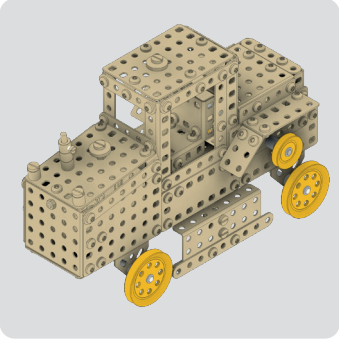

1:1 3064

8x 8x 4x 2x 2x 1x

1:1 1061 1052

MERKUR KOLEKCE

KOMBAJN / HARVESTER

age/věk:5+
parts/díly: 727
weight/váha:2.1 kg

PONORKA / SUBMARINE

age/věk:7+
parts/díly: 658
weight/váha:1.5 kg

ROLBA / SNOW CAT

age/věk:5+
parts/díly: 642
weight/váha:1.6 kg

Všechny stavebnice najdeš u nás na e-shopu

All kits are available in our e-shop • Alle Kits sind in unserem E-Shop erhältlich • Tous les kits sont disponibles dans notre e-shop • Todos los kits están disponibles en nuestra e-shop • Tutti i kit sono disponibili nel nostro e-shop • Všetky súbavy sú k dispozícii v našom e-shope • Wszystkie zestawy są dostępne w naszym sklepie internetowym • Vsi kompleti so na voljo v naši e-trgovini • Minden készlet elérhető webáruházunkban • Alle kits zijn verkrijgbaar in onze e-shop • Svi kompleti dostupni su u našoj e-trgovini • Всички комплекти са налични в нашия електронен магазин • Toate kiturile sunt disponibile în e-shop-ul nostru • Все наборы можно приобрести в нашем интернет-магазине