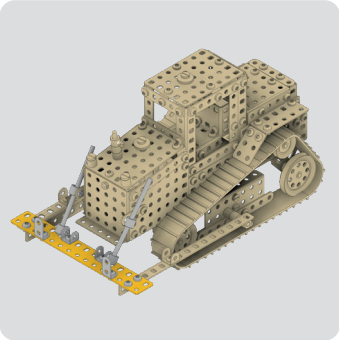

8x   8x   4x   2x   2x   1x

1:1   1061   1052