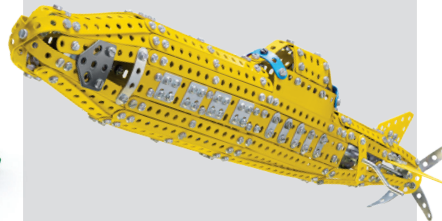

1:1 3064

8x 8x 4x 2x 2x 1x

1:1 1061 1052

MERKUR KOLEKCE

KOMBAJN / HARVESTER

age/věk:5+
parts/díly: 727
weight/váha:2.1 kg

PONORKA / SUBMARINE

age/věk:7+
parts/díly: 658
weight/váha:1.5 kg

ROLBA / SNOW CAT

age/věk:5+
parts/díly: 642
weight/váha:1.6 kg

Všechny stavebnice najdeš u nás na e-shopu

All kits are available in our e-shop • Alle Kits sind in unserem E-Shop erhältlich • Tous les kits sont disponibles dans notre e-shop • Todos los kits están disponibles en nuestra e-shop • Tutti i kit sono disponibili nel nostro e-shop • Všetky súbavy sú k dispozícii v našom e-shope • Wszystkie zestawy są dostępne w naszym sklepie internetowym • Vsi kompleti so na voljo v naši e-trgovini • Minden készlet elérhető webáruházunkban • Alle kits zijn verkrijgbaar in onze e-shop • Svi kompleti dostupni su u našoj e-trgovini • Всички комплекти са налични в нашия електронен магазин • Toate kiturile sunt disponibile în e-shop-ul nostru • Все наборы можно приобрести в нашем интернет-магазине