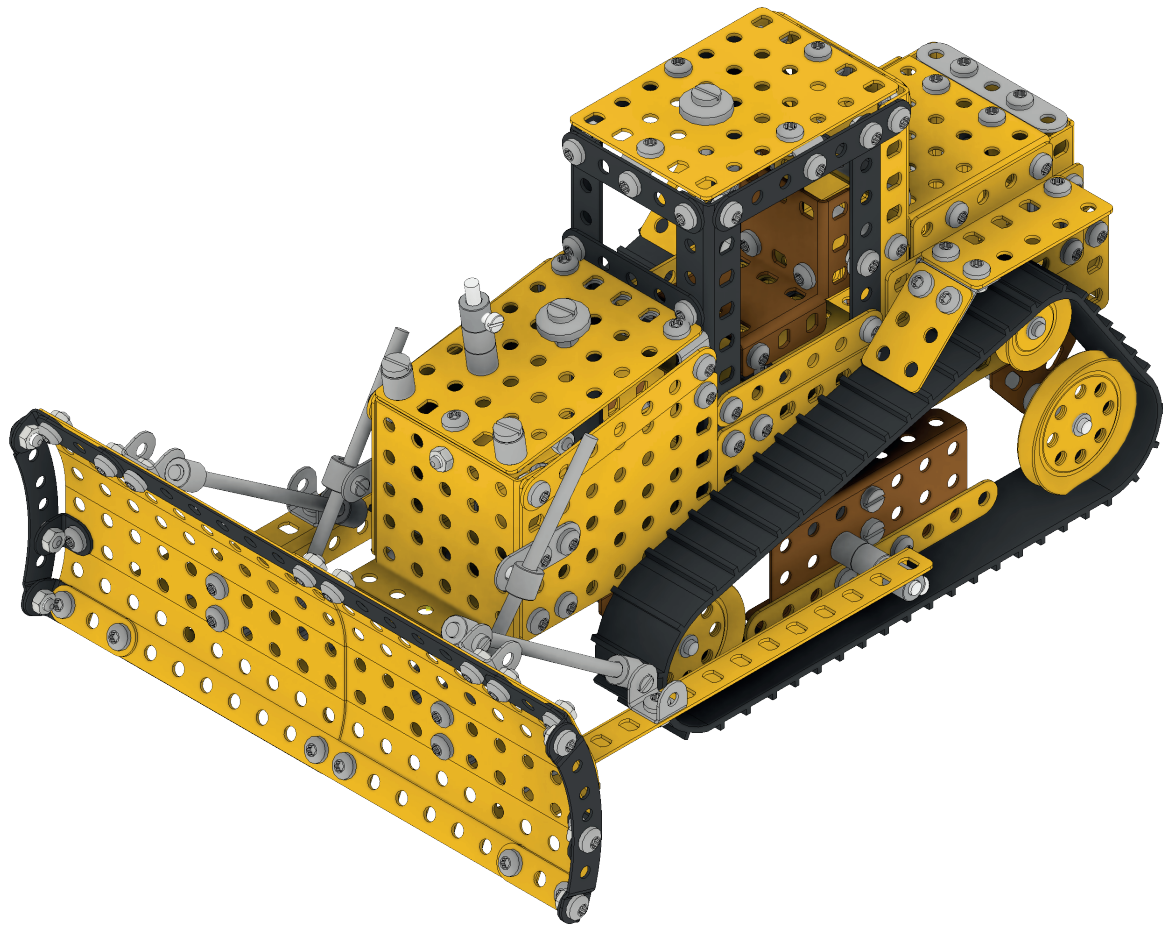

1:1 3064

8x 8x 4x 2x 2x 1x

1:1 1061 1052

MERKUR KOLEKCE

KOMBAJN / HARVESTER

age/věk:5+
parts/díly: 727
weight/váha:2.1 kg

PONORKA / SUBMARINE

age/věk:7+
parts/díly: 658
weight/váha:1.5 kg

ROLBA / SNOW CAT

age/věk:5+
parts/díly: 642
weight/váha:1.6 kg

Všechny stavebnice najdeš u nás na e-shopu

All kits are available in our e-shop • Alle Kits sind in unserem E-Shop erhältlich • Tous les kits sont disponibles dans notre e-shop • Todos los kits están disponibles en nuestra e-shop • Tutti i kit sono disponibili nel nostro e-shop • Všetky súbavy sú k dispozícii v našom e-shope • Wszystkie zestawy są dostępne w naszym sklepie internetowym • Vsi kompleti so na voljo v naši e-trgovini • Minden készlet elérhető webáruházunkban • Alle kits zijn verkrijgbaar in onze e-shop • Svi kompleti dostupni su u našoj e-trgovini • Всички комплекти са налични в нашия електронен магазин • Toate kiturile sunt disponibile în e-shop-ul nostru • Все наборы можно приобрести в нашем интернет-магазине