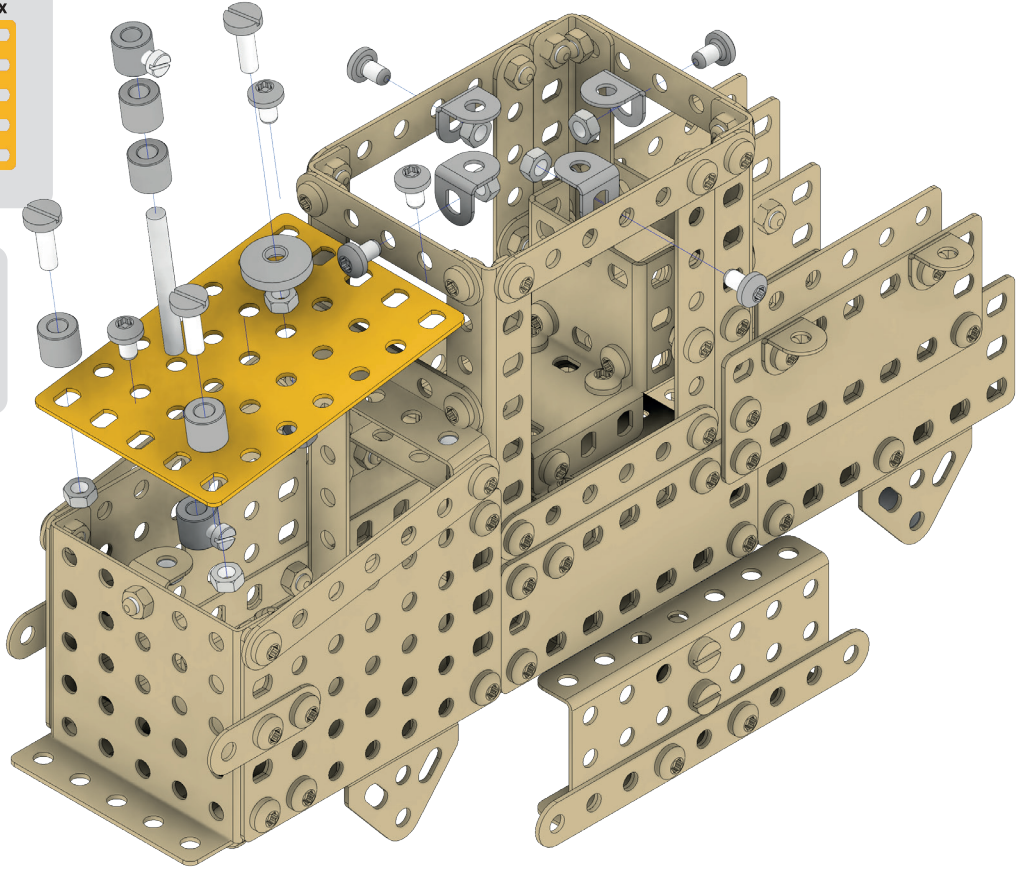

1:1 3064

8x 8x 4x 2x 2x 1x

1:1 1061 1052

MERKUR KOLEKCE

KOMBAJN / HARVESTER

age/věk:5+
parts/díly: 727
weight/váha:2.1 kg

PONORKA / SUBMARINE

age/věk:7+
parts/díly: 658
weight/váha:1.5 kg

ROLBA / SNOW CAT

age/věk:5+
parts/díly: 642
weight/váha:1.6 kg

Všechny stavebnice najdeš u nás na e-shopu

All kits are available in our e-shop • Alle Kits sind in unserem E-Shop erhältlich • Tous les kits sont disponibles dans notre e-shop • Todos los kits están disponibles en nuestra e-shop • Tutti i kit sono disponibili nel nostro e-shop • Všetky súbavy sú k dispozícii v našom e-shope • Wszystkie zestawy są dostępne w naszym sklepie internetowym • Vsi kompleti so na voljo v naši e-trgovini • Minden készlet elérhető webáruházunkban • Alle kits zijn verkrijgbaar in onze e-shop • Svi kompleti dostupni su u našoj e-trgovini • Всички комплекти са налични в нашия електронен магазин • Toate kiturile sunt disponibile în e-shop-ul nostru • Все наборы можно приобрести в нашем интернет-магазине