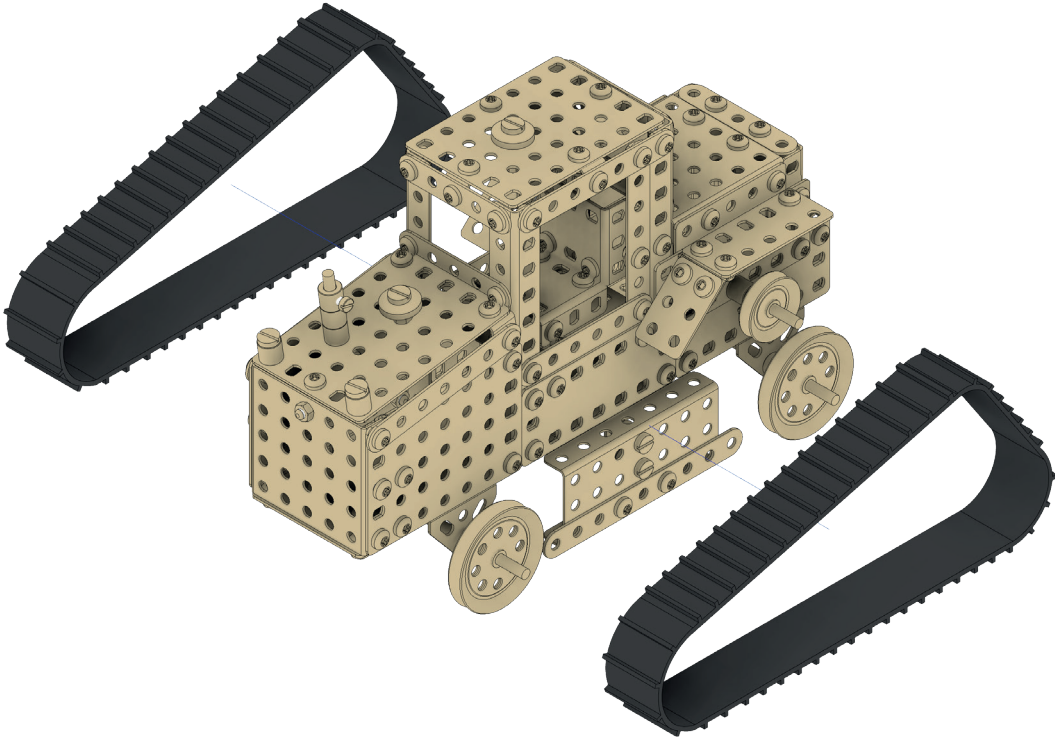

1:1 3064

8x 8x 4x 2x 2x 1x

1:1 1061 1052

MERKUR KOLEKCE

KOMBAJN / HARVESTER

age/věk:5+
parts/díly: 727
weight/váha:2.1 kg

PONORKA / SUBMARINE

age/věk:7+
parts/díly: 658
weight/váha:1.5 kg

ROLBA / SNOW CAT

age/věk:5+
parts/díly: 642
weight/váha:1.6 kg

Všechny stavebnice najdeš u nás na e-shopu

All kits are available in our e-shop • Alle Kits sind in unserem E-Shop erhältlich • Tous les kits sont disponibles dans notre e-shop • Todos los kits están disponibles en nuestra e-shop • Tutti i kit sono disponibili nel nostro e-shop • Všetky súbavy sú k dispozícii v našom e-shope • Wszystkie zestawy są dostępne w naszym sklepie internetowym • Vsi kompleti so na voljo v naši e-trgovini • Minden készlet elérhető webáruházunkban • Alle kits zijn verkrijgbaar in onze e-shop • Svi kompleti dostupni su u našoj e-trgovini • Всички комплекти са налични в нашия електронен магазин • Toate kiturile sunt disponibile în e-shop-ul nostru • Все наборы можно приобрести в нашем интернет-магазине