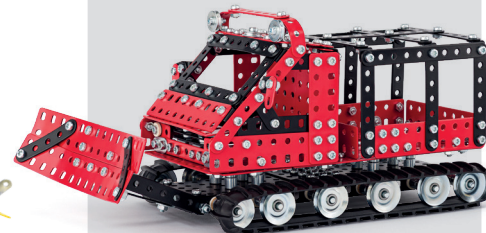

1:1 3064

8x 8x 4x 2x 2x 1x

1:1 1061 1052

MERKUR KOLEKCE

KOMBAJN / HARVESTER

age/věk:5+
parts/díly: 727
weight/váha:2.1 kg

PONORKA / SUBMARINE

age/věk:7+
parts/díly: 658
weight/váha:1.5 kg

ROLBA / SNOW CAT

age/věk:5+
parts/díly: 642
weight/váha:1.6 kg

Všechny stavebnice najdeš u nás na e-shopu

All kits are available in our e-shop • Alle Kits sind in unserem E-Shop erhältlich • Tous les kits sont disponibles dans notre e-shop • Todos los kits están disponibles en nuestra e-shop • Tutti i kit sono disponibili nel nostro e-shop • Všetky súbavy sú k dispozícii v našom e-shope • Wszystkie zestawy są dostępne w naszym sklepie internetowym • Vsi kompleti so na voljo v naši e-trgovini • Minden készlet elérhető webáruházunkban • Alle kits zijn verkrijgbaar in onze e-shop • Svi kompleti dostupni su u našoj e-trgovini • Всички комплекти са налични в нашия електронен магазин • Toate kiturile sunt disponibile în e-shop-ul nostru • Все наборы можно приобрести в нашем интернет-магазине