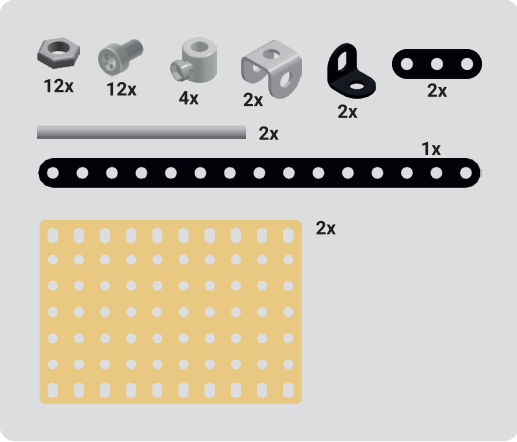

1:1 3064

8x 8x 4x 2x 2x 1x

1:1 1061 1052

MERKUR KOLEKCE

KOMBAJN / HARVESTER

age/věk:5+
parts/díly: 727
weight/váha:2.1 kg

PONORKA / SUBMARINE

age/věk:7+
parts/díly: 658
weight/váha:1.5 kg

ROLBA / SNOW CAT

age/věk:5+
parts/díly: 642
weight/váha:1.6 kg

Všechny stavebnice najdeš u nás na e-shopu

All kits are available in our e-shop • Alle Kits sind in unserem E-Shop erhältlich • Tous les kits sont disponibles dans notre e-shop • Todos los kits están disponibles en nuestra e-shop • Tutti i kit sono disponibili nel nostro e-shop • Všetky súbavy sú k dispozícii v našom e-shope • Wszystkie zestawy są dostępne w naszym sklepie internetowym • Vsi kompleti so na voljo v naši e-trgovini • Minden készlet elérhető webáruházunkban • Alle kits zijn verkrijgbaar in onze e-shop • Svi kompleti dostupni su u našoj e-trgovini • Всички комплекти са налични в нашия електронен магазин • Toate kiturile sunt disponibile în e-shop-ul nostru • Все наборы можно приобрести в нашем интернет-магазине