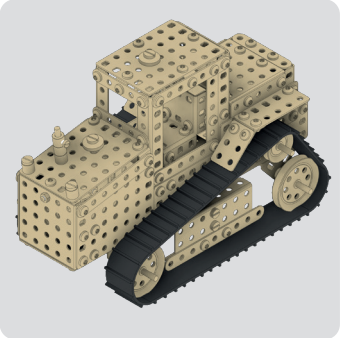

1:1 3064

8x 8x 4x 2x 2x 1x

1:1 1061 1052

MERKUR KOLEKCE

KOMBAJN / HARVESTER

age/věk:5+
parts/díly: 727
weight/váha:2.1 kg

PONORKA / SUBMARINE

age/věk:7+
parts/díly: 658
weight/váha:1.5 kg

ROLBA / SNOW CAT

age/věk:5+
parts/díly: 642
weight/váha:1.6 kg

Všechny stavebnice najdeš u nás na e-shopu

All kits are available in our e-shop • Alle Kits sind in unserem E-Shop erhältlich • Tous les kits sont disponibles dans notre e-shop • Todos los kits están disponibles en nuestra e-shop • Tutti i kit sono disponibili nel nostro e-shop • Všetky súbavy sú k dispozícii v našom e-shope • Wszystkie zestawy są dostępne w naszym sklepie internetowym • Vsi kompleti so na voljo v naši e-trgovini • Minden készlet elérhető webáruházunkban • Alle kits zijn verkrijgbaar in onze e-shop • Svi kompleti dostupni su u našoj e-trgovini • Всички комплекти са налични в нашия електронен магазин • Toate kiturile sunt disponibile în e-shop-ul nostru • Все наборы можно приобрести в нашем интернет-магазине