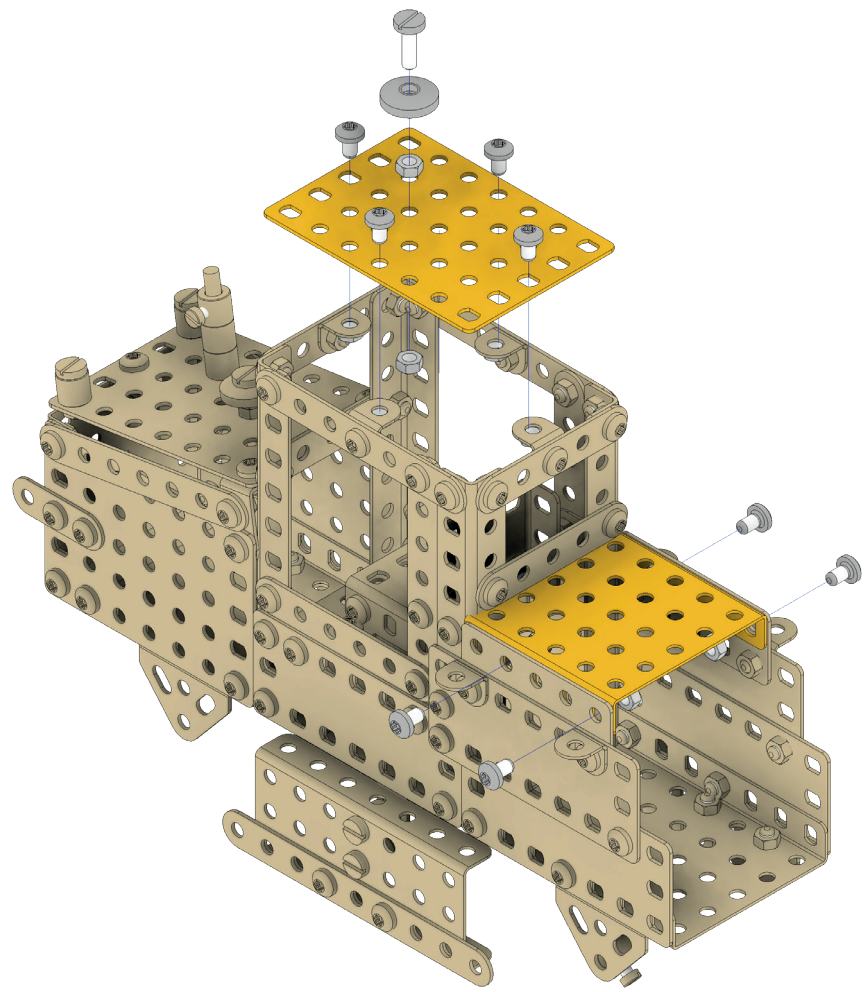

1:1 3064

8x 8x 4x 2x 2x 1x

1:1 1061 1052

MERKUR KOLEKCE

KOMBAJN / HARVESTER

age/věk:5+
parts/díly: 727
weight/váha:2.1 kg

PONORKA / SUBMARINE

age/věk:7+
parts/díly: 658
weight/váha:1.5 kg

ROLBA / SNOW CAT

age/věk:5+
parts/díly: 642
weight/váha:1.6 kg

Všechny stavebnice najdeš u nás na e-shopu

All kits are available in our e-shop • Alle Kits sind in unserem E-Shop erhältlich • Tous les kits sont disponibles dans notre e-shop • Todos los kits están disponibles en nuestra e-shop • Tutti i kit sono disponibili nel nostro e-shop • Všetky súbavy sú k dispozícii v našom e-shope • Wszystkie zestawy są dostępne w naszym sklepie internetowym • Vsi kompleti so na voljo v naši e-trgovini • Minden készlet elérhető webáruházunkban • Alle kits zijn verkrijgbaar in onze e-shop • Svi kompleti dostupni su u našoj e-trgovini • Всички комплекти са налични в нашия електронен магазин • Toate kiturile sunt disponibile în e-shop-ul nostru • Все наборы можно приобрести в нашем интернет-магазине