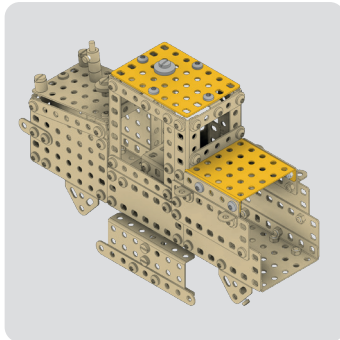

1:1 3064

8x 8x 4x 2x 2x 1x

1:1 1061 1052

MERKUR KOLEKCE

KOMBAJN / HARVESTER

age/věk:5+
parts/díly: 727
weight/váha:2.1 kg

PONORKA / SUBMARINE

age/věk:7+
parts/díly: 658
weight/váha:1.5 kg

ROLBA / SNOW CAT

age/věk:5+
parts/díly: 642
weight/váha:1.6 kg

Všechny stavebnice najdeš u nás na e-shopu

All kits are available in our e-shop • Alle Kits sind in unserem E-Shop erhältlich • Tous les kits sont disponibles dans notre e-shop • Todos los kits están disponibles en nuestra e-shop • Tutti i kit sono disponibili nel nostro e-shop • Všetky súbavy sú k dispozícii v našom e-shope • Wszystkie zestawy są dostępne w naszym sklepie internetowym • Vsi kompleti so na voljo v naši e-trgovini • Minden készlet elérhető webáruházunkban • Alle kits zijn verkrijgbaar in onze e-shop • Svi kompleti dostupni su u našoj e-trgovini • Всички комплекти са налични в нашия електронен магазин • Toate kiturile sunt disponibile în e-shop-ul nostru • Все наборы можно приобрести в нашем интернет-магазине