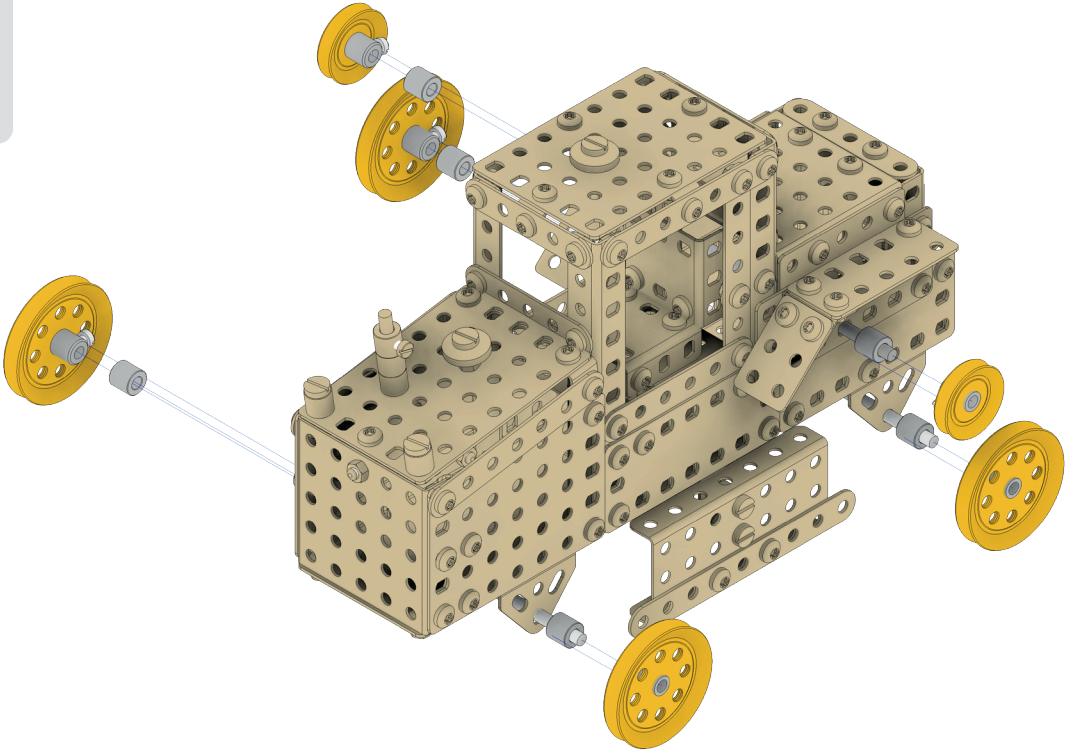

1:1 3064

8x 8x 4x 2x 2x 1x

1:1 1061 1052

MERKUR KOLEKCE

KOMBAJN / HARVESTER

age/věk:5+
parts/díly: 727
weight/váha:2.1 kg

PONORKA / SUBMARINE

age/věk:7+
parts/díly: 658
weight/váha:1.5 kg

ROLBA / SNOW CAT

age/věk:5+
parts/díly: 642
weight/váha:1.6 kg

Všechny stavebnice najdeš u nás na e-shopu

All kits are available in our e-shop • Alle Kits sind in unserem E-Shop erhältlich • Tous les kits sont disponibles dans notre e-shop • Todos los kits están disponibles en nuestra e-shop • Tutti i kit sono disponibili nel nostro e-shop • Všetky súbavy sú k dispozícii v našom e-shope • Wszystkie zestawy są dostępne w naszym sklepie internetowym • Vsi kompleti so na voljo v naši e-trgovini • Minden készlet elérhető webáruházunkban • Alle kits zijn verkrijgbaar in onze e-shop • Svi kompleti dostupni su u našoj e-trgovini • Всички комплекти са налични в нашия електронен магазин • Toate kiturile sunt disponibile în e-shop-ul nostru • Все наборы можно приобрести в нашем интернет-магазине