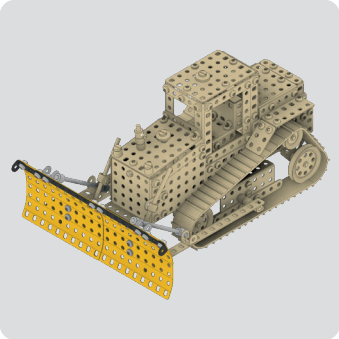

1:1 3064

8x 8x 4x 2x 2x 1x

1:1 1061 1052

MERKUR KOLEKCE

KOMBAJN / HARVESTER

age/věk:5+
parts/díly: 727
weight/váha:2.1 kg

PONORKA / SUBMARINE

age/věk:7+
parts/díly: 658
weight/váha:1.5 kg

ROLBA / SNOW CAT

age/věk:5+
parts/díly: 642
weight/váha:1.6 kg

Všechny stavebnice najdeš u nás na e-shopu

All kits are available in our e-shop • Alle Kits sind in unserem E-Shop erhältlich • Tous les kits sont disponibles dans notre e-shop • Todos los kits están disponibles en nuestra e-shop • Tutti i kit sono disponibili nel nostro e-shop • Všetky súbavy sú k dispozícii v našom e-shope • Wszystkie zestawy są dostępne w naszym sklepie internetowym • Vsi kompleti so na voljo v naši e-trgovini • Minden készlet elérhető webáruházunkban • Alle kits zijn verkrijgbaar in onze e-shop • Svi kompleti dostupni su u našoj e-trgovini • Всички комплекти са налични в нашия електронен магазин • Toate kiturile sunt disponibile în e-shop-ul nostru • Все наборы можно приобрести в нашем интернет-магазине