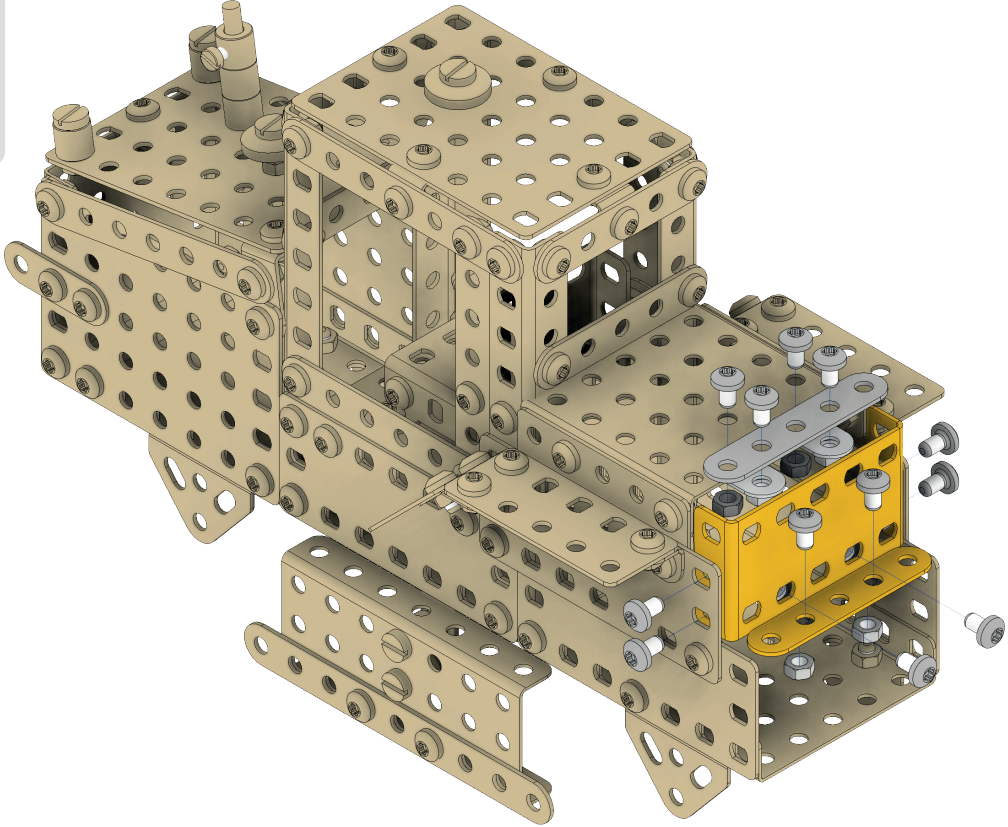

1:1 3064

8x 8x 4x 2x 2x 1x

1:1 1061 1052

MERKUR KOLEKCE

KOMBAJN / HARVESTER

age/věk:5+
parts/díly: 727
weight/váha:2.1 kg

PONORKA / SUBMARINE

age/věk:7+
parts/díly: 658
weight/váha:1.5 kg

ROLBA / SNOW CAT

age/věk:5+
parts/díly: 642
weight/váha:1.6 kg

Všechny stavebnice najdeš u nás na e-shopu

All kits are available in our e-shop • Alle Kits sind in unserem E-Shop erhältlich • Tous les kits sont disponibles dans notre e-shop • Todos los kits están disponibles en nuestra e-shop • Tutti i kit sono disponibili nel nostro e-shop • Všetky súbavy sú k dispozícii v našom e-shope • Wszystkie zestawy są dostępne w naszym sklepie internetowym • Vsi kompleti so na voljo v naši e-trgovini • Minden készlet elérhető webáruházunkban • Alle kits zijn verkrijgbaar in onze e-shop • Svi kompleti dostupni su u našoj e-trgovini • Всички комплекти са налични в нашия електронен магазин • Toate kiturile sunt disponibile în e-shop-ul nostru • Все наборы можно приобрести в нашем интернет-магазине