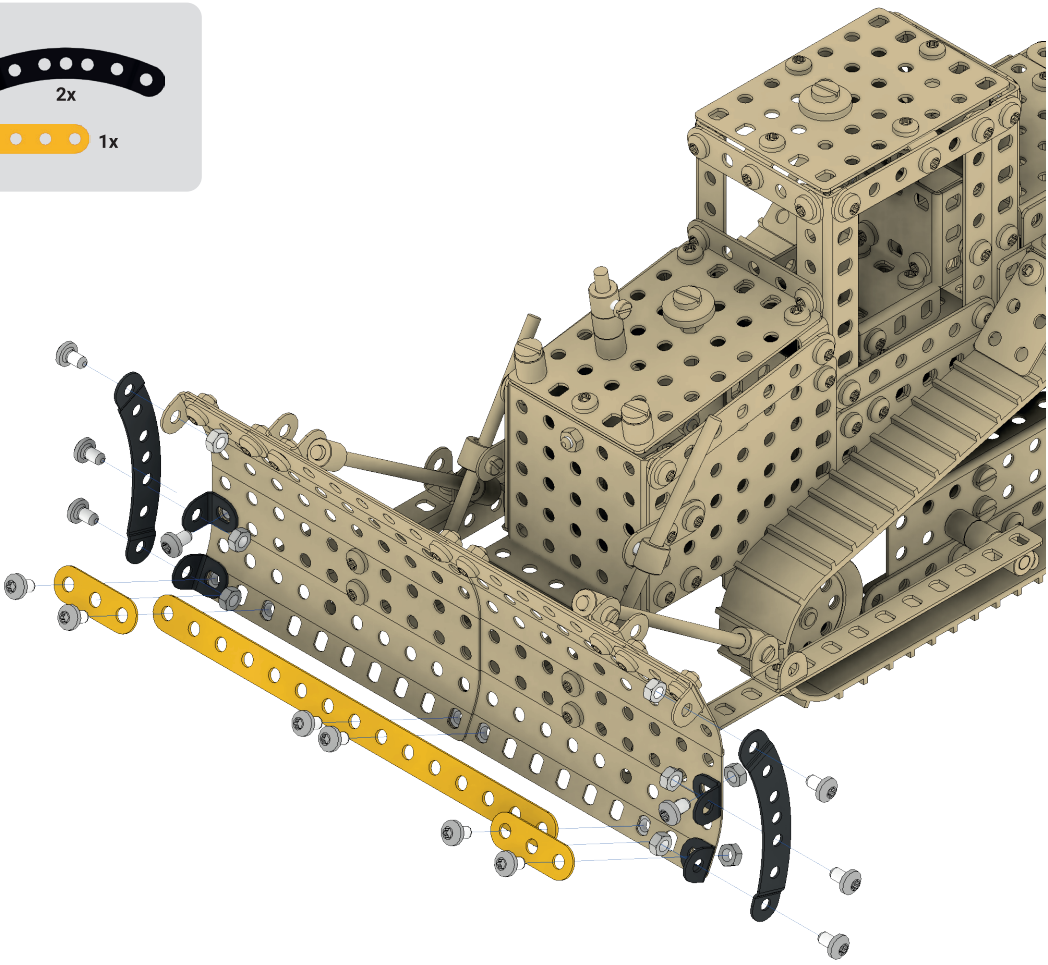

1:1 3064

8x 8x 4x 2x 2x 1x

1:1 1061 1052

MERKUR KOLEKCE

KOMBAJN / HARVESTER

age/věk:5+
parts/díly: 727
weight/váha:2.1 kg

PONORKA / SUBMARINE

age/věk:7+
parts/díly: 658
weight/váha:1.5 kg

ROLBA / SNOW CAT

age/věk:5+
parts/díly: 642
weight/váha:1.6 kg

Všechny stavebnice najdeš u nás na e-shopu

All kits are available in our e-shop • Alle Kits sind in unserem E-Shop erhältlich • Tous les kits sont disponibles dans notre e-shop • Todos los kits están disponibles en nuestra e-shop • Tutti i kit sono disponibili nel nostro e-shop • Všetky súbavy sú k dispozícii v našom e-shope • Wszystkie zestawy są dostępne w naszym sklepie internetowym • Vsi kompleti so na voljo v naši e-trgovini • Minden készlet elérhető webáruházunkban • Alle kits zijn verkrijgbaar in onze e-shop • Svi kompleti dostupni su u našoj e-trgovini • Всички комплекти са налични в нашия електронен магазин • Toate kiturile sunt disponibile în e-shop-ul nostru • Все наборы можно приобрести в нашем интернет-магазине