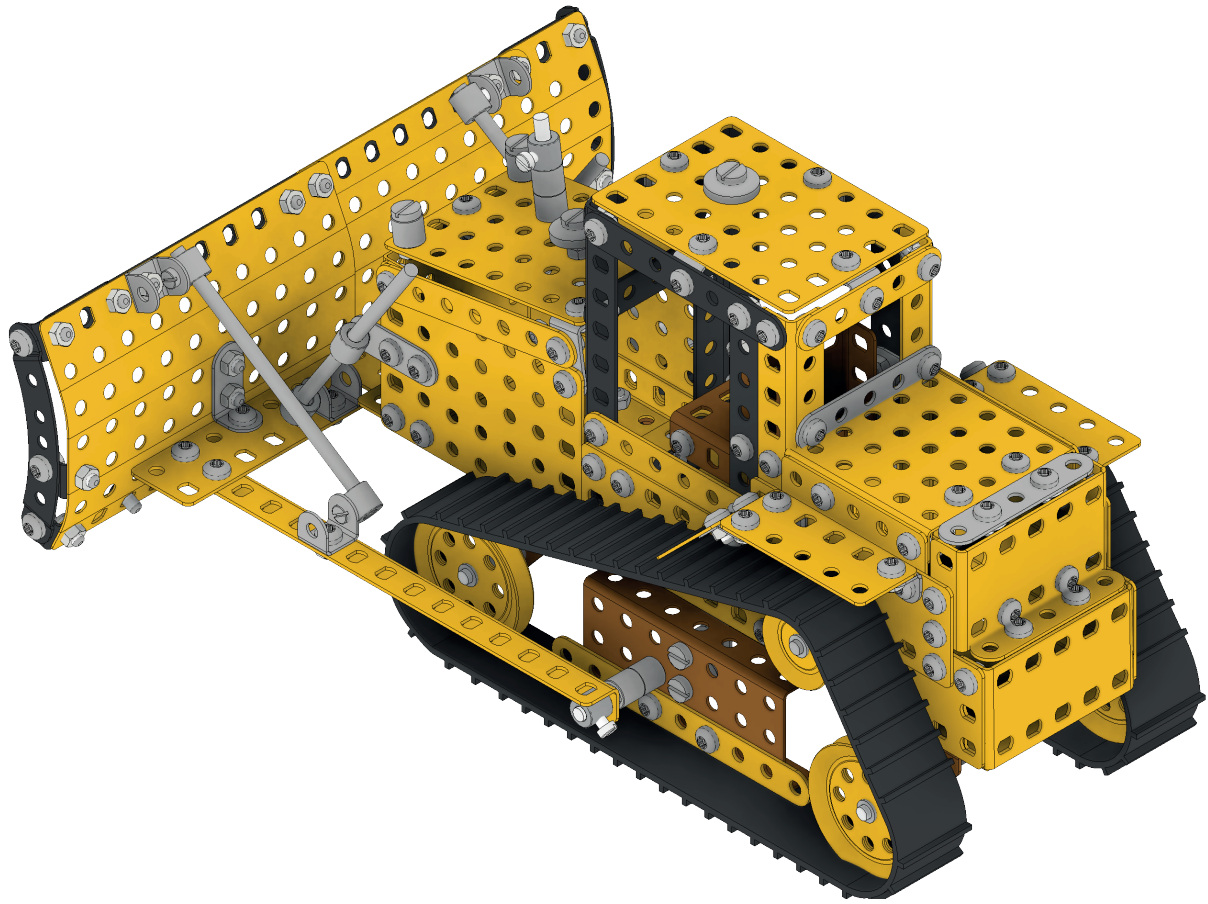

1:1 3064

8x 8x 4x 2x 2x 1x

1:1 1061 1052

MERKUR KOLEKCE

KOMBAJN / HARVESTER

age/věk:5+
parts/díly: 727
weight/váha:2.1 kg

PONORKA / SUBMARINE

age/věk:7+
parts/díly: 658
weight/váha:1.5 kg

ROLBA / SNOW CAT

age/věk:5+
parts/díly: 642
weight/váha:1.6 kg

Všechny stavebnice najdeš u nás na e-shopu

All kits are available in our e-shop • Alle Kits sind in unserem E-Shop erhältlich • Tous les kits sont disponibles dans notre e-shop • Todos los kits están disponibles en nuestra e-shop • Tutti i kit sono disponibili nel nostro e-shop • Všetky súbavy sú k dispozícii v našom e-shope • Wszystkie zestawy są dostępne w naszym sklepie internetowym • Vsi kompleti so na voljo v naši e-trgovini • Minden készlet elérhető webáruházunkban • Alle kits zijn verkrijgbaar in onze e-shop • Svi kompleti dostupni su u našoj e-trgovini • Всички комплекти са налични в нашия електронен магазин • Toate kiturile sunt disponibile în e-shop-ul nostru • Все наборы можно приобрести в нашем интернет-магазине